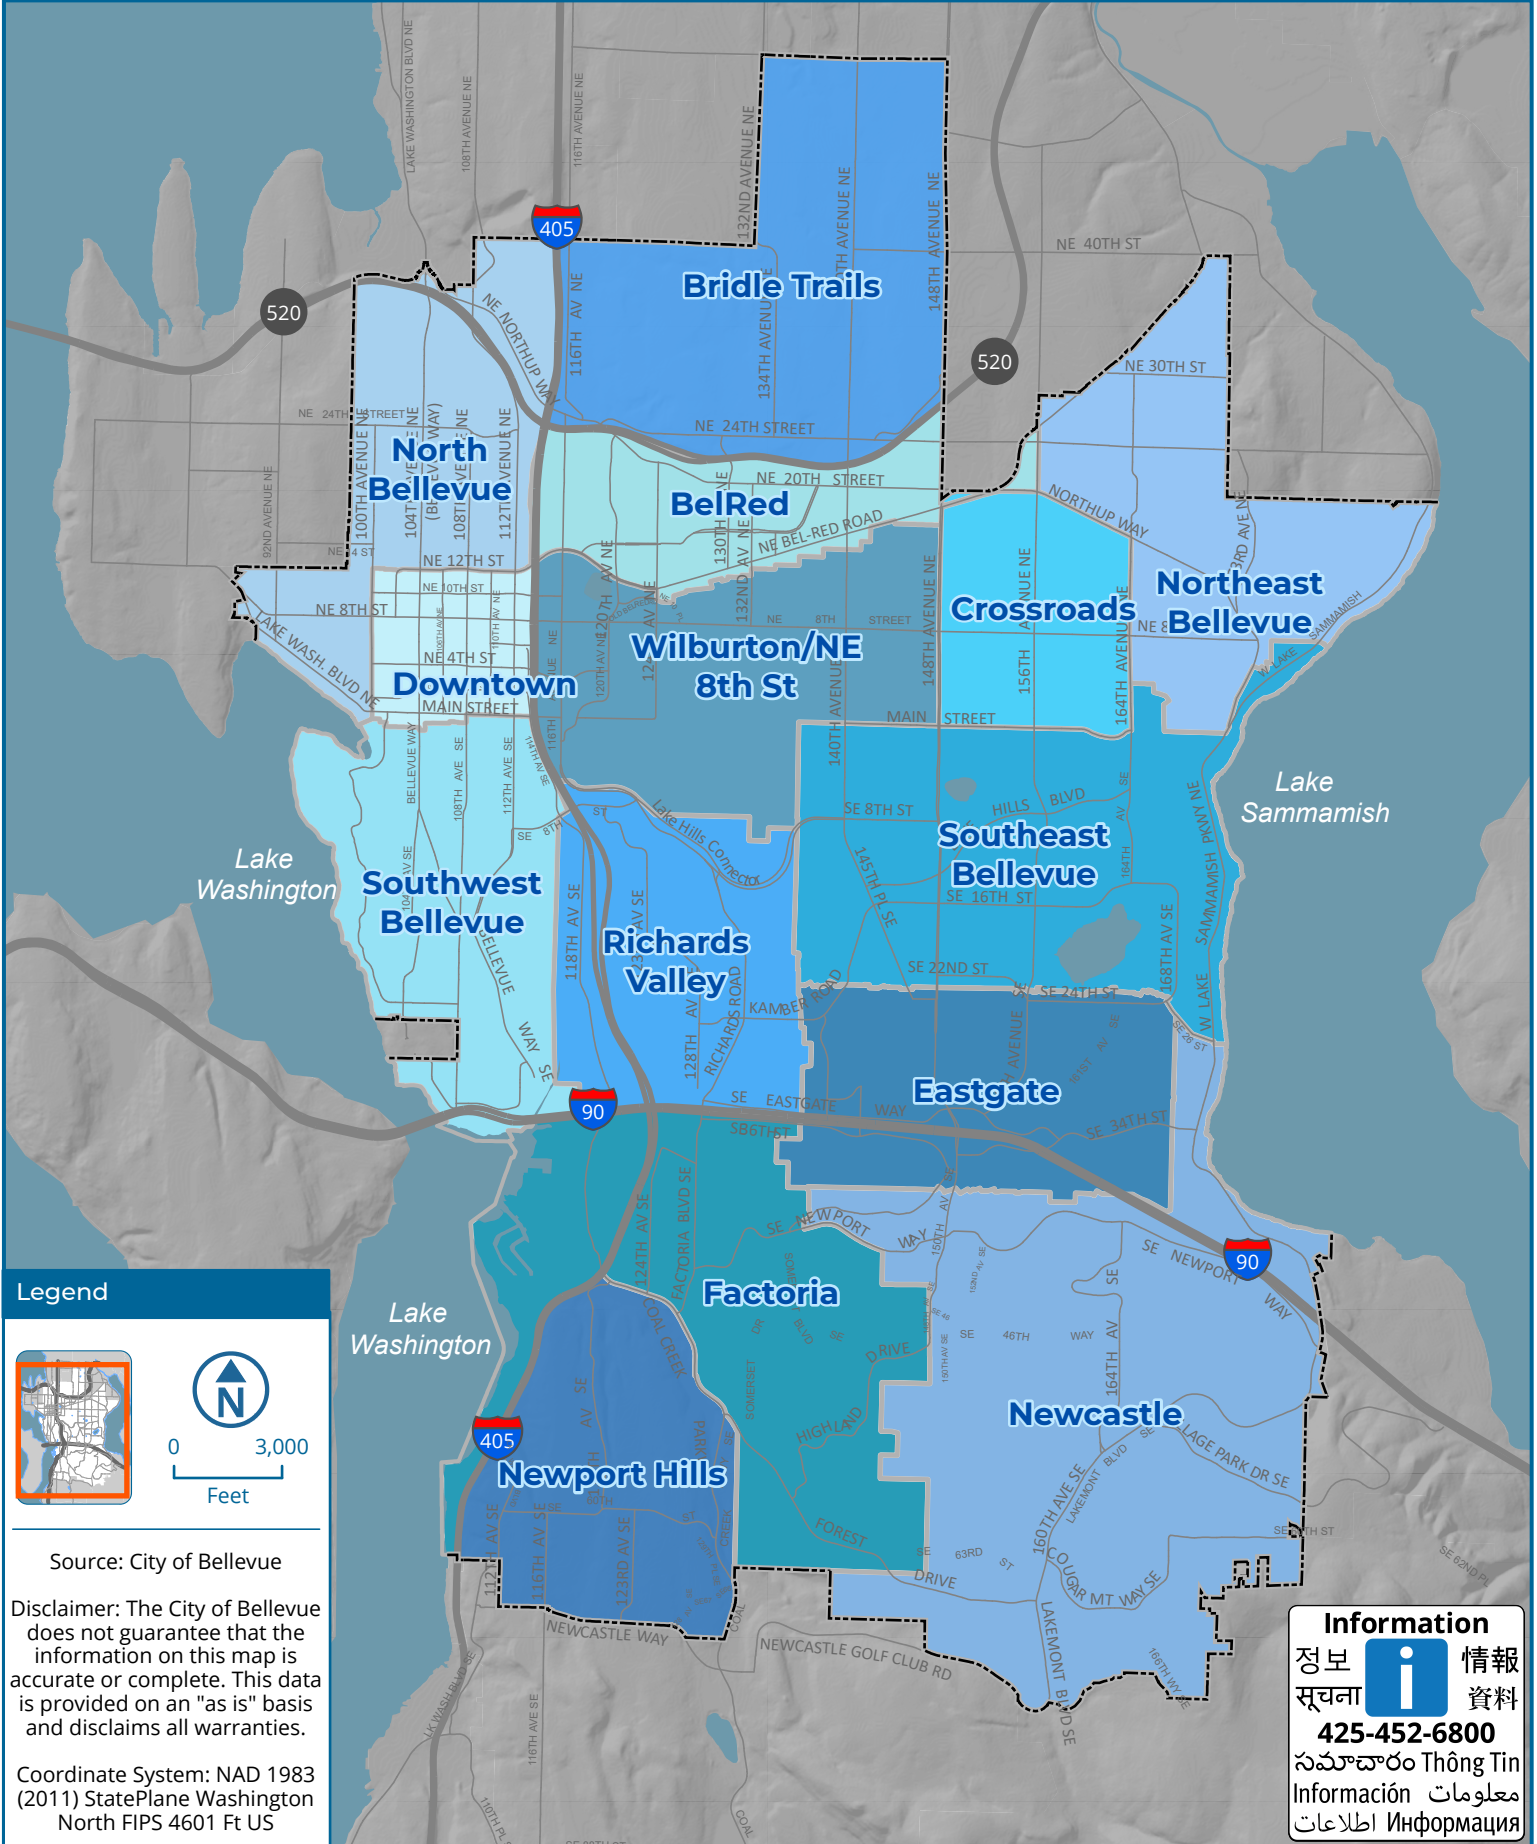

Subareas

Legend

Source: City of Bellevue

Disclaimer: The City of Bellevue does not guarantee that the information on this map is accurate or complete. This data is provided on an "as is" basis and disclaims all warranties.

Coordinate System: NAD 1983 (2011) StatePlane Washington North FIPS 4601 Ft US

Information

정보  정보
 सूचना  सूचना
 సమాచారం  సమాచారం
 Thông Tin  Thông Tin
 معلومات  معلومات
 اطلاعات  اطلاعات
 Информация  Информация